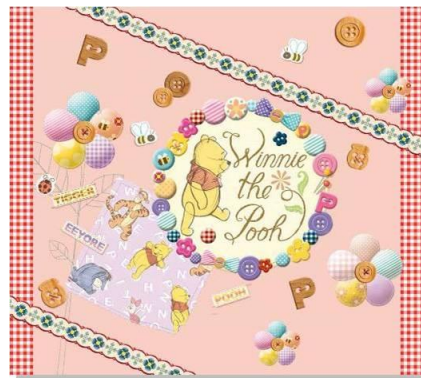

「くまのプーさん」主な提供コンテンツ詳細

●「docomo Palette UI」用きせかえ

「docomo Palette UI」のデザインを変更できるきせかえ機能に、スタンダード風、パッチワーク風、コラージュ風など色々なテイストのきせかえを配信します。

●マチキャラ

プーさんやピグレット、ティガーなど、くまのプーさんに登場するキャラクターをマチキャラで配信します。アラームや電話着信、メール受信などキャラクターの色々な表情をお楽しみいただけます。

●ライブ壁紙・壁紙

時間、傾き、タップやフリック等に合わせて、様々な変化やアクションが発生するリッチで楽しい機能を搭載したライブ壁紙やバリエーション豊富な壁紙を配信します。

●ウィジェット

利用頻度の高い7つのウィジェットをセットとして、それぞれ統一感のあるアートで配信します。7つのウィジェットが、同じテーマのアートで作られているので、スマートフォンを同じテイストで統一したカスタマイズをすることが可能です。

ライブ壁紙

※「dメニュー」「spモード」「マチキャラ」「デコメ」は株式会社NTTドコモの登録商標です。

※「docomo Palette UI」は日本電信電話株式会社の登録商標です。

※その他記載された会社名、製品名などは、各社の登録商標もしくは商標です。

クレジット表記のお願い: 画像をご掲載の際は、©Disney をご記載下さいますようお願いいたします。