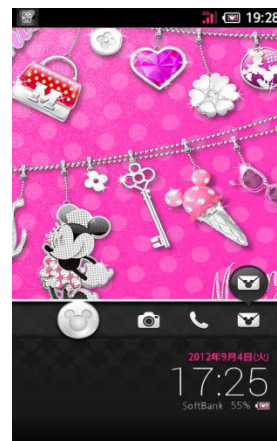

●スマートフォンをより楽しく、使いやすくする限定アプリやコンテンツ ロック解除アプリ

ミニーをテーマに使用したロック解除アプリで、電源を入れた瞬間からミニーのキラキラした世界観をお楽しみいただけます。

キーシート

ご好評をいただいているキーシートのカスタマイズに、ミニーをテーマにしたものをご用意しました。

Disney スマホチェッカー

CPUの使用量表示、バッテリー残量表示、本体メモリ残量表示など、バッテリーの使いすぎを防ぐためスマートフォンの使用状況をチェックできるウィジェットです。

ミッキークロック

人気のミッキー形のアナログクロックをプリインストールしています。

ミッキーの声で設定できる着ボイスと留守番メッセージ

電話の着信時やメール受信時の着信音をミッキーの声で設定できます。

また、留守番電話や運転中のメッセージをミッキーの声で伝えることもできます。

・ドライブ(ミッキーマウスバージョン)

ガイダンス「今、運転中だよ！ハハ！ピーツという音が鳴ったら、お名前とご用件をお話してね！」

©Disney

※画像はイメージです。

DM014SH の詳細

ミッキー&ミニーがコンセプトのスタイリッシュな高機能スマートフォン
4G 対応で 4.5 インチの大画面、1310 万画素の高機能カメラを搭載した
『DM014SH』を 2013 年春発売予定

～デザイン、機能ともに高級感あふれる 2 色のスマートフォン～

「DM014SH」 Love Pink(左)、Love White(右)

©Disney

DM014SH の主な特徴

- 高画質な 1310 万画素 CMOS カメラや、4.5 インチ HD の大画面液晶を搭載した高機能スマートフォン。
- 「SoftBank 4G」、「ULTRA SPEED」、プラチナバンドに対応し、つながりやすく快適な通信環境で、ウェブブラウジングやディズニーの動画コンテンツなどをお楽しみいただけます。
- Qualcomm® 製のデュアルコア CPU MSM8960(Krait)を搭載。下り最大 76Mbps※の超高速通信にも対応し、快適な操作感と省電力を両立できます。
- Android 4.0、サブカメラを採用。
- ミッキー&ミニーをコンセプトに開発し、ライブ壁紙や、端末背面にあしらったイラスト、キーシート、ホーム UI、ロック画面等、各所をミッキー&ミニーでカスタマイズ。
- 防水・防塵対応、ワンセグ、おサイフケータイ、赤外線通信、デコレメールなど女性ユーザーからの支持が高い機能を網羅。