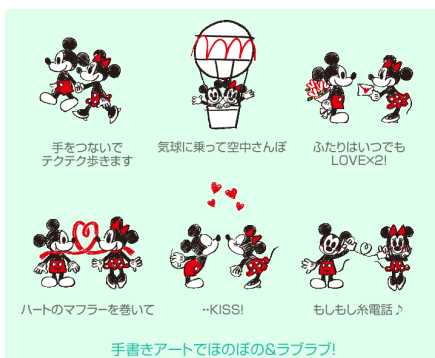

©Disney

※「Android(TM)」は、Google Inc. の商標または登録商標です。
※「dメニュー」「sp モード」「マチキャラ」は株式会社 NTTドコモの登録商標です。
※その他記載された会社名、製品名などは、各社の登録商標もしくは商標です。

クレジット表記のお願い:画像をご掲載の際は、©Disney をご記載下さいませようお願いいたします。

※画像はイメージです。