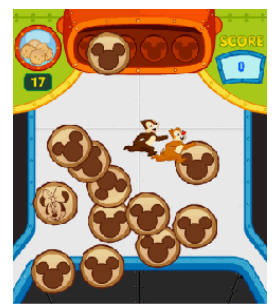

提供コンテンツの紹介

おためし

デコメ®やゲームなどの、ディズニーの有料公式サイトのお試しコンテンツを無料で楽しめます。また、有料サイトのコンテンツを閲覧できるカタログ機能もあります。

<提供コンテンツの例>

- ・ゲーム★トライアル (Flash ゲームのトライアル)
- ・Flash★PON など

Flash★PON

お試しゲーム  
Disney 大富豪

エンターテイメント

Disney on ケータイの独自コンテンツが無料で楽しめます。ゲームを遊んで「クリスタル」をためると特別なコレクションアイテムと交換できます。

<提供コンテンツの例>

- ・ディズニー・クッキー (9月～)
- ・プーさんのふわふわバルーン (10月～)

ディズニー・クッキー

コレクションアイテム